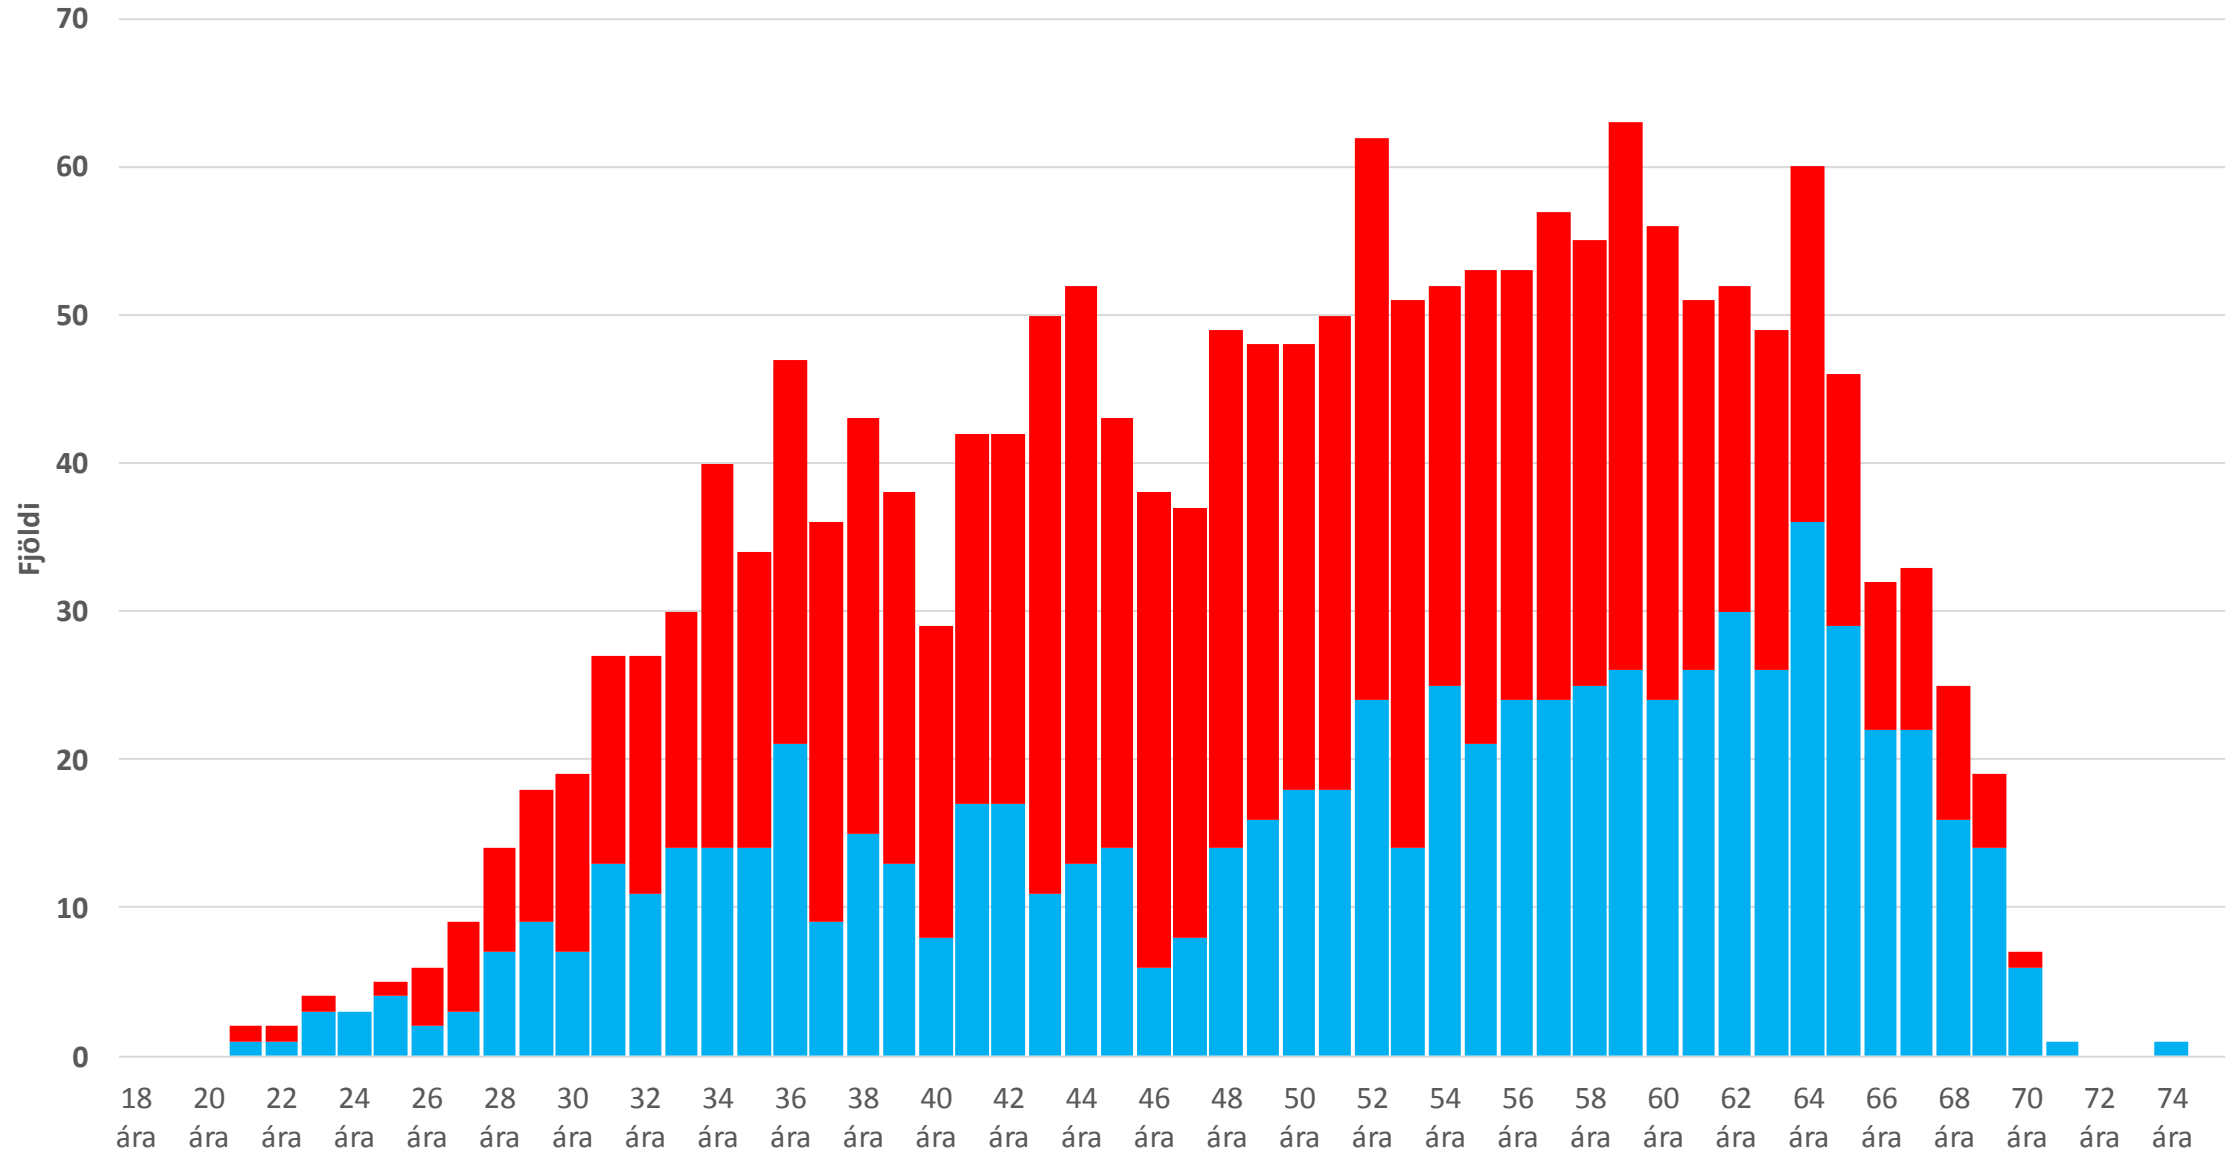

KÍ utan FKE. Samtals um 10.600 félagsmenn

Kynjaskipting félagsmanna KÍ haustið 2016.

Meðalaldur 46,6 ár

■ Karlar. Meðalaldur 48,4 ár

■ Konur. Meðalaldur 46,2 ár

Haust 2016. Kynjahlutföll í aðildarfélögum KÍ

Haust 2016. Meðalaldur

67 ár

0 ár

Haust 2016. Meðalaldur

67 ár

FG: Félagsmenn 4.860. Meðalaldur 46,2 ár

Haust 2016

■ Karlar 17%. Meðalaldur 45,7 ár

■ Konur 83%. Meðalaldur 46,3 ár

FL: Félagsmenn 2.280. Meðalaldur 42,3 ár

Haust 2016

■ Karlar 3%. Meðalaldur 35,2 ár

■ Konur 97%. Meðalaldur 42,5 ár

FF: Félagsmenn 1.810. Meðalaldur 49,8 ár

Haut 2016

■ Karlar 42%. Meðalaldur 51,6 ár

■ Konur 58%. Meðalaldur 48,5 ár

FT: Félagsmenn 530. Meðalaldur 48,5 ár

Haut 2016

■ Karlar 42%. Meðalaldur 48,9 ár

■ Konur 58%. Meðalaldur 48,1 ár

SÍ: Félagsmenn 520. Meðalaldur 51,2 ár

Haust 2016

■ Karlar 23%. Meðalaldur 52,5 ár