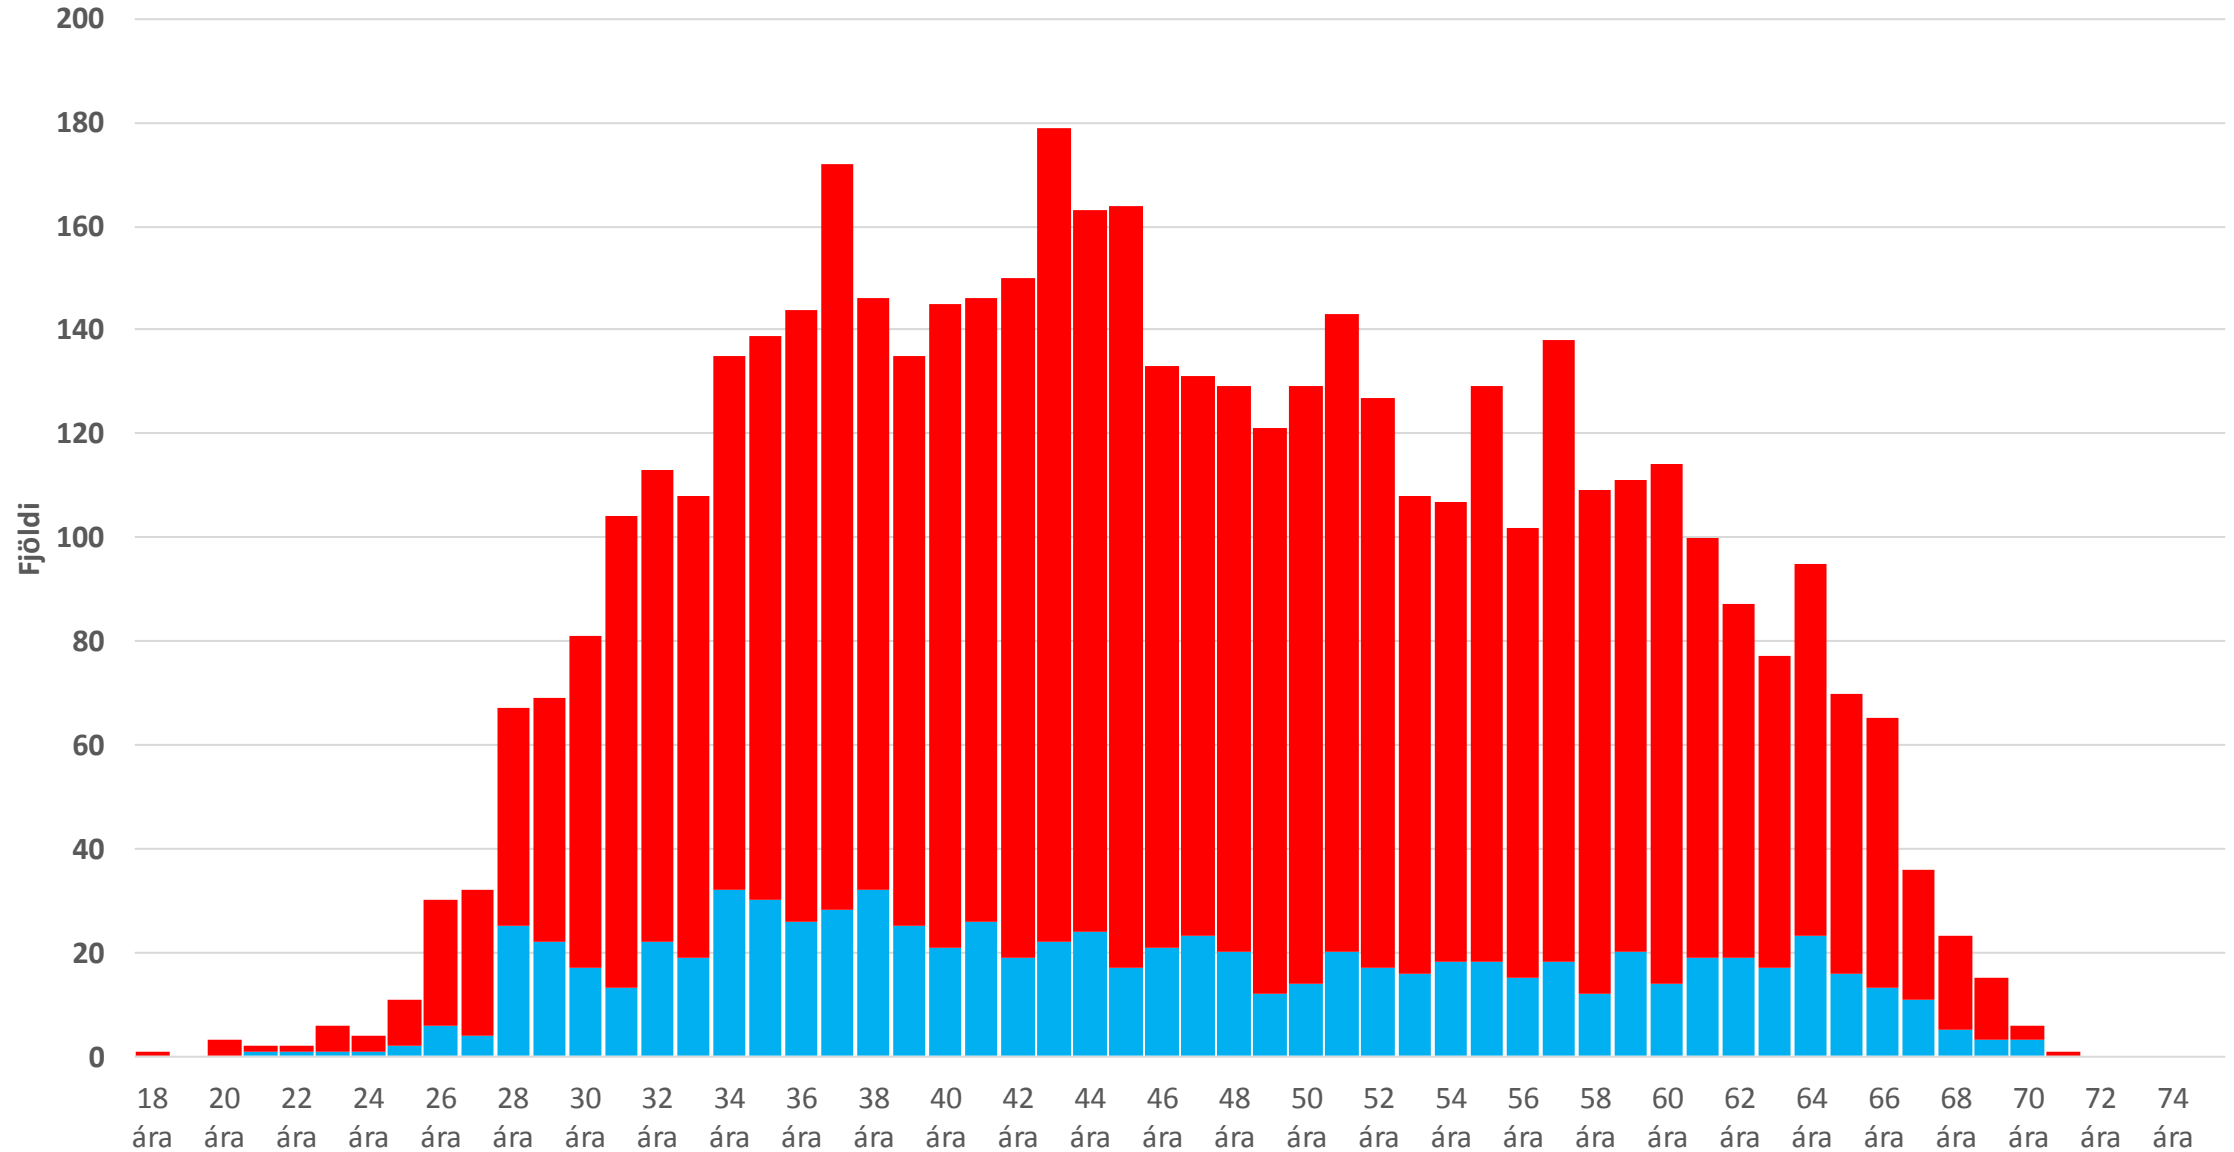

KÍ utan FKE. Samtals um 10.600 félagsmenn

Kynjaskipting félagsmanna KÍ haustið 2016.

Meðalaldur 46,6 ár

■ Karlar. Meðalaldur 48,4 ár

■ Konur. Meðalaldur 46,2 ár

Haust 2016. Kynjahlutföll í aðildarfélögum KÍ

Haust 2016. Meðalaldur

67 ár

0 ár

Haust 2016. Meðalaldur

67 ár

FG: Félagsmenn 4.860. Meðalaldur 46,2 ár

Haust 2016

■ Karlar 17%. Meðalaldur 45,7 ár

■ Konur 83%. Meðalaldur 46,3 ár

FL: Félagsmenn 2.280. Meðalaldur 42,3 ár

Haust 2016

■ Karlar 3%. Meðalaldur 35,2 ár

■ Konur 97%. Meðalaldur 42,5 ár

FF: Félagsmenn 1.810. Meðalaldur 49,8 ár

Haut 2016

■ Karlar 42%. Meðalaldur 51,6 ár

■ Konur 58%. Meðalaldur 48,5 ár

FT: Félagsmenn 530. Meðalaldur 48,5 ár

Haut 2016

■ Karlar 42%. Meðalaldur 48,9 ár

■ Konur 58%. Meðalaldur 48,1 ár

SÍ: Félagsmenn 520. Meðalaldur 51,2 ár

Haust 2016

■ Karlar 23%. Meðalaldur 52,5 ár