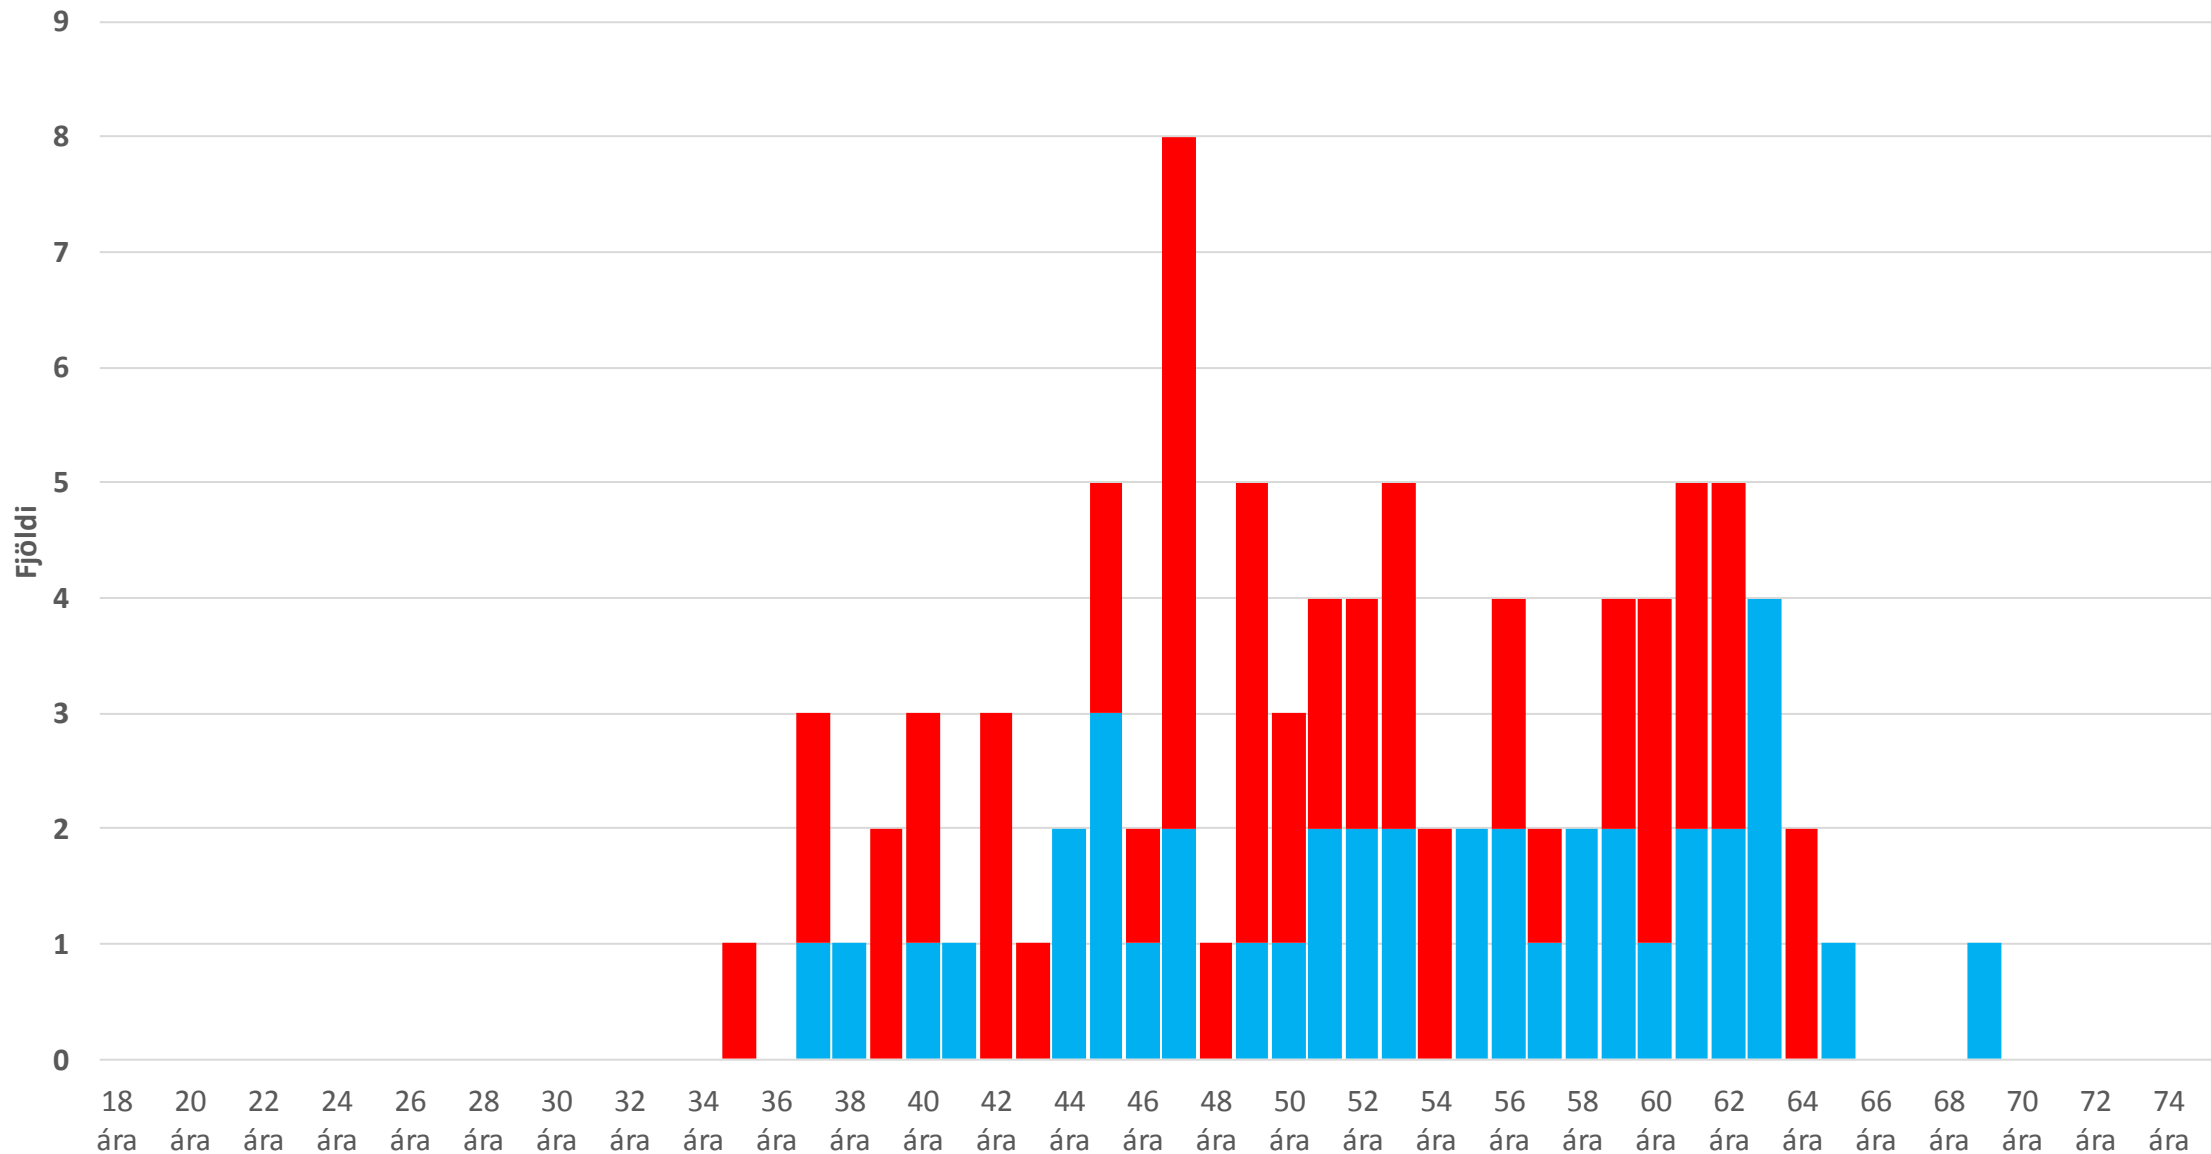

■ Konur 58%. Meðalaldur 48,5 ár

FT: Félagsmenn 530. Meðalaldur 48,5 ár

Haut 2016

■ Karlar 42%. Meðalaldur 48,9 ár

■ Konur 58%. Meðalaldur 48,1 ár

SÍ: Félagsmenn 520. Meðalaldur 51,2 ár

Haust 2016

■ Karlar 23%. Meðalaldur 52,5 ár

■ Konur 77%. Meðalaldur 50,8 ár

FSL: Félagsmenn 470. Meðalaldur 51,2 ár

Haust 2016

■ Karlar 2%. Meðalaldur 43,1 ár ■ Konur 98%. Meðalaldur 51,3 ár

FS: Félagsmenn 90. Meðalaldur 51,8 ár

Haut 2016

■ Karlar 43%. Meðalaldur 53,4 ár

■ Konur 57%. Meðalaldur 50,7 ár

KÍ: Félagsmenn 10.600. Meðalaldur 46,6 ár

Haut 2016

■ Karlar 19%. Meðalaldur 48,4 ár

■ Konur 81%. Meðalaldur 46,2 ár