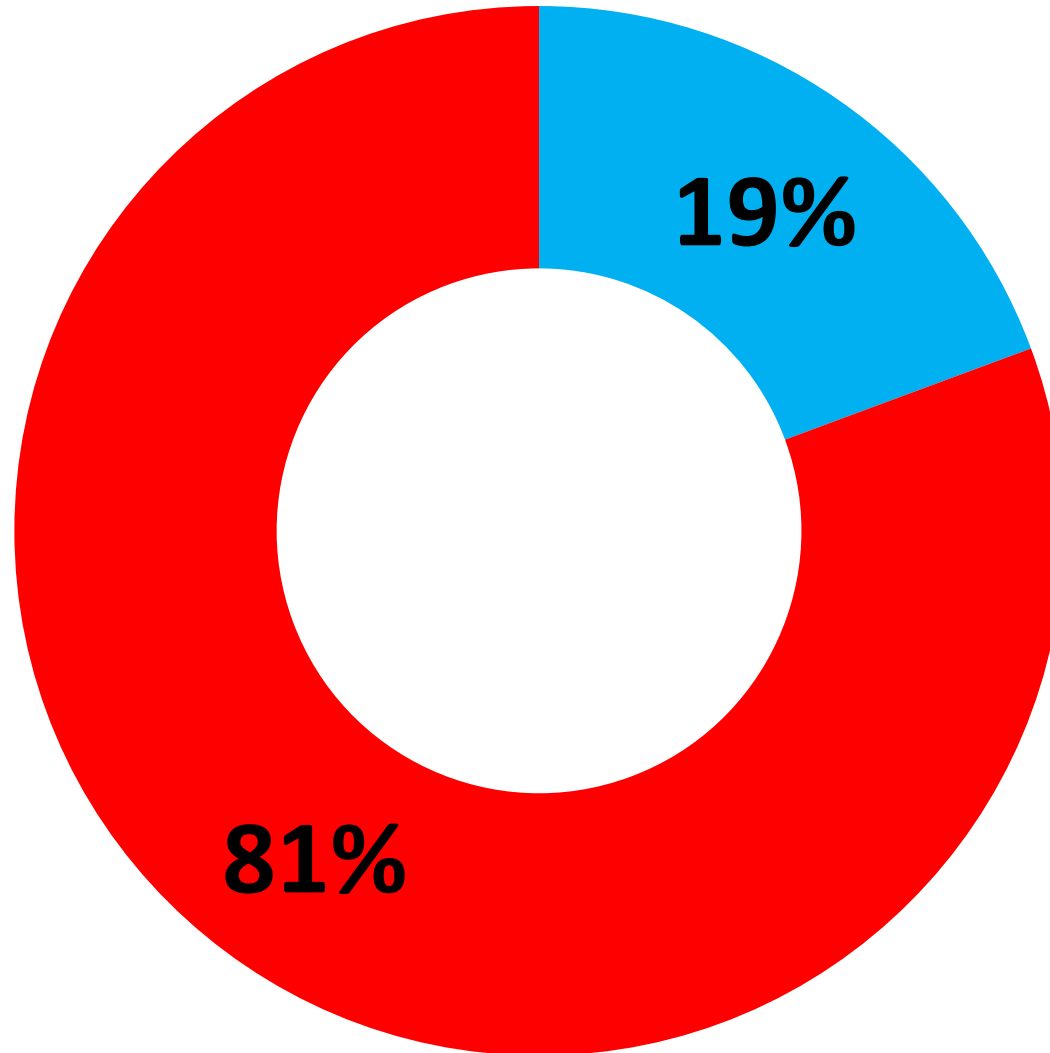

KÍ TIL FORYSTU!

FORYSTUFRÆÐSLA KÍ

26. október 2016

Aldurs- og kynjasamsetning kennara

Oddur S. Jakobsson

Efnisyfirlit

- KÍ og aðildarfélög
 - Kynjahlutföll
 - Meðalaldur
 - Aldurs- og kynjadreifing

Haust 2016.

KÍ utan FKE. Samtals um 10.600 félagsmenn

Kynjaskipting félagsmanna KÍ haustið 2016.

Meðalaldur 46,6 ár

■ Karlar. Meðalaldur 48,4 ár

■ Konur. Meðalaldur 46,2 ár

Haust 2016. Kynjahlutföll í aðildarfélögum KÍ

Haust 2016. Meðalaldur

67 ár

0 ár

Haust 2016. Meðalaldur

67 ár

FG: Félagsmenn 4.860. Meðalaldur 46,2 ár

Haust 2016

■ Karlar 17%. Meðalaldur 45,7 ár