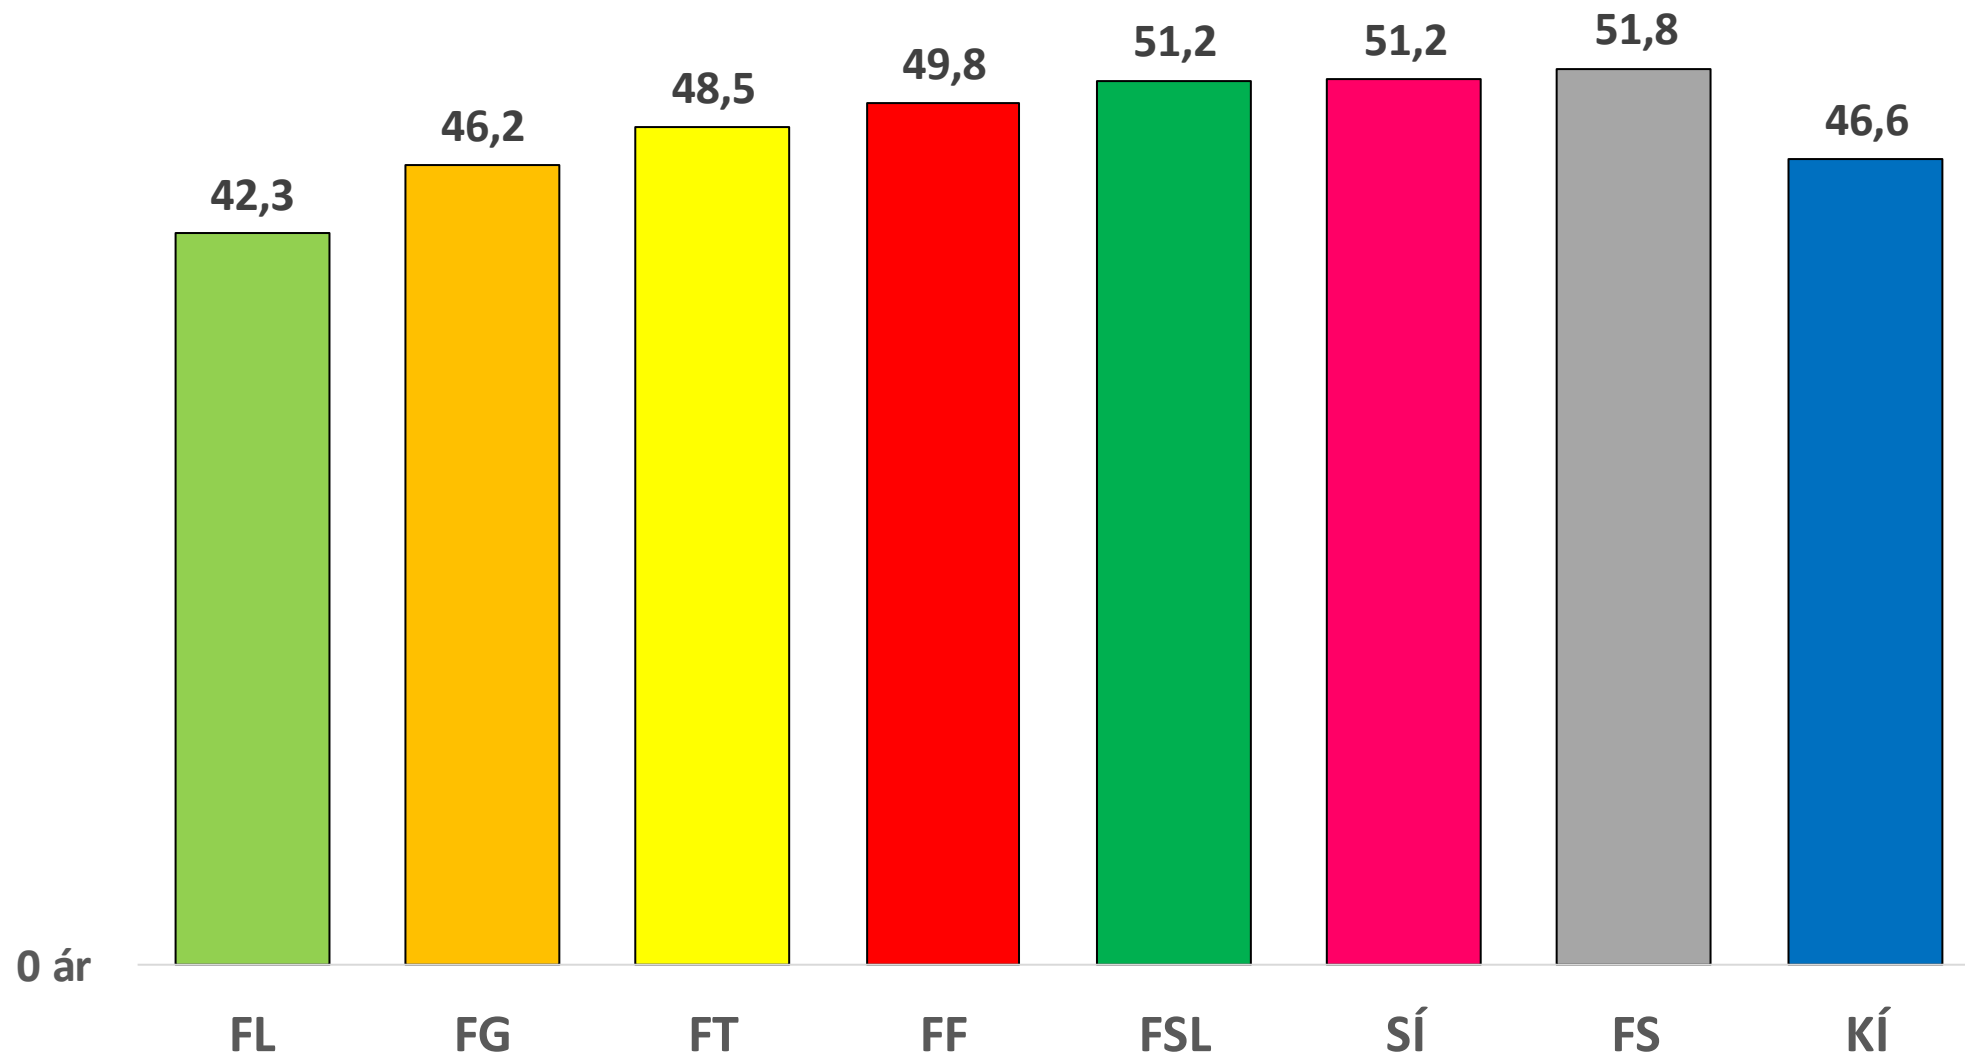

KÍ utan FKE. Samtals um 10.600 félagsmenn

Kynjaskipting félagsmanna KÍ haustið 2016.

Meðalaldur 46,6 ár

■ Karlar. Meðalaldur 48,4 ár

■ Konur. Meðalaldur 46,2 ár

Haust 2016. Kynjahlutföll í aðildarfélögum KÍ

Haust 2016. Meðalaldur

67 ár

0 ár

Haust 2016. Meðalaldur

67 ár

FG: Félagsmenn 4.860. Meðalaldur 46,2 ár

Haust 2016

■ Karlar 17%. Meðalaldur 45,7 ár

■ Konur 83%. Meðalaldur 46,3 ár

FL: Félagsmenn 2.280. Meðalaldur 42,3 ár

Haust 2016

■ Karlar 3%. Meðalaldur 35,2 ár

■ Konur 97%. Meðalaldur 42,5 ár

FF: Félagsmenn 1.810. Meðalaldur 49,8 ár

Haut 2016

■ Karlar 42%. Meðalaldur 51,6 ár