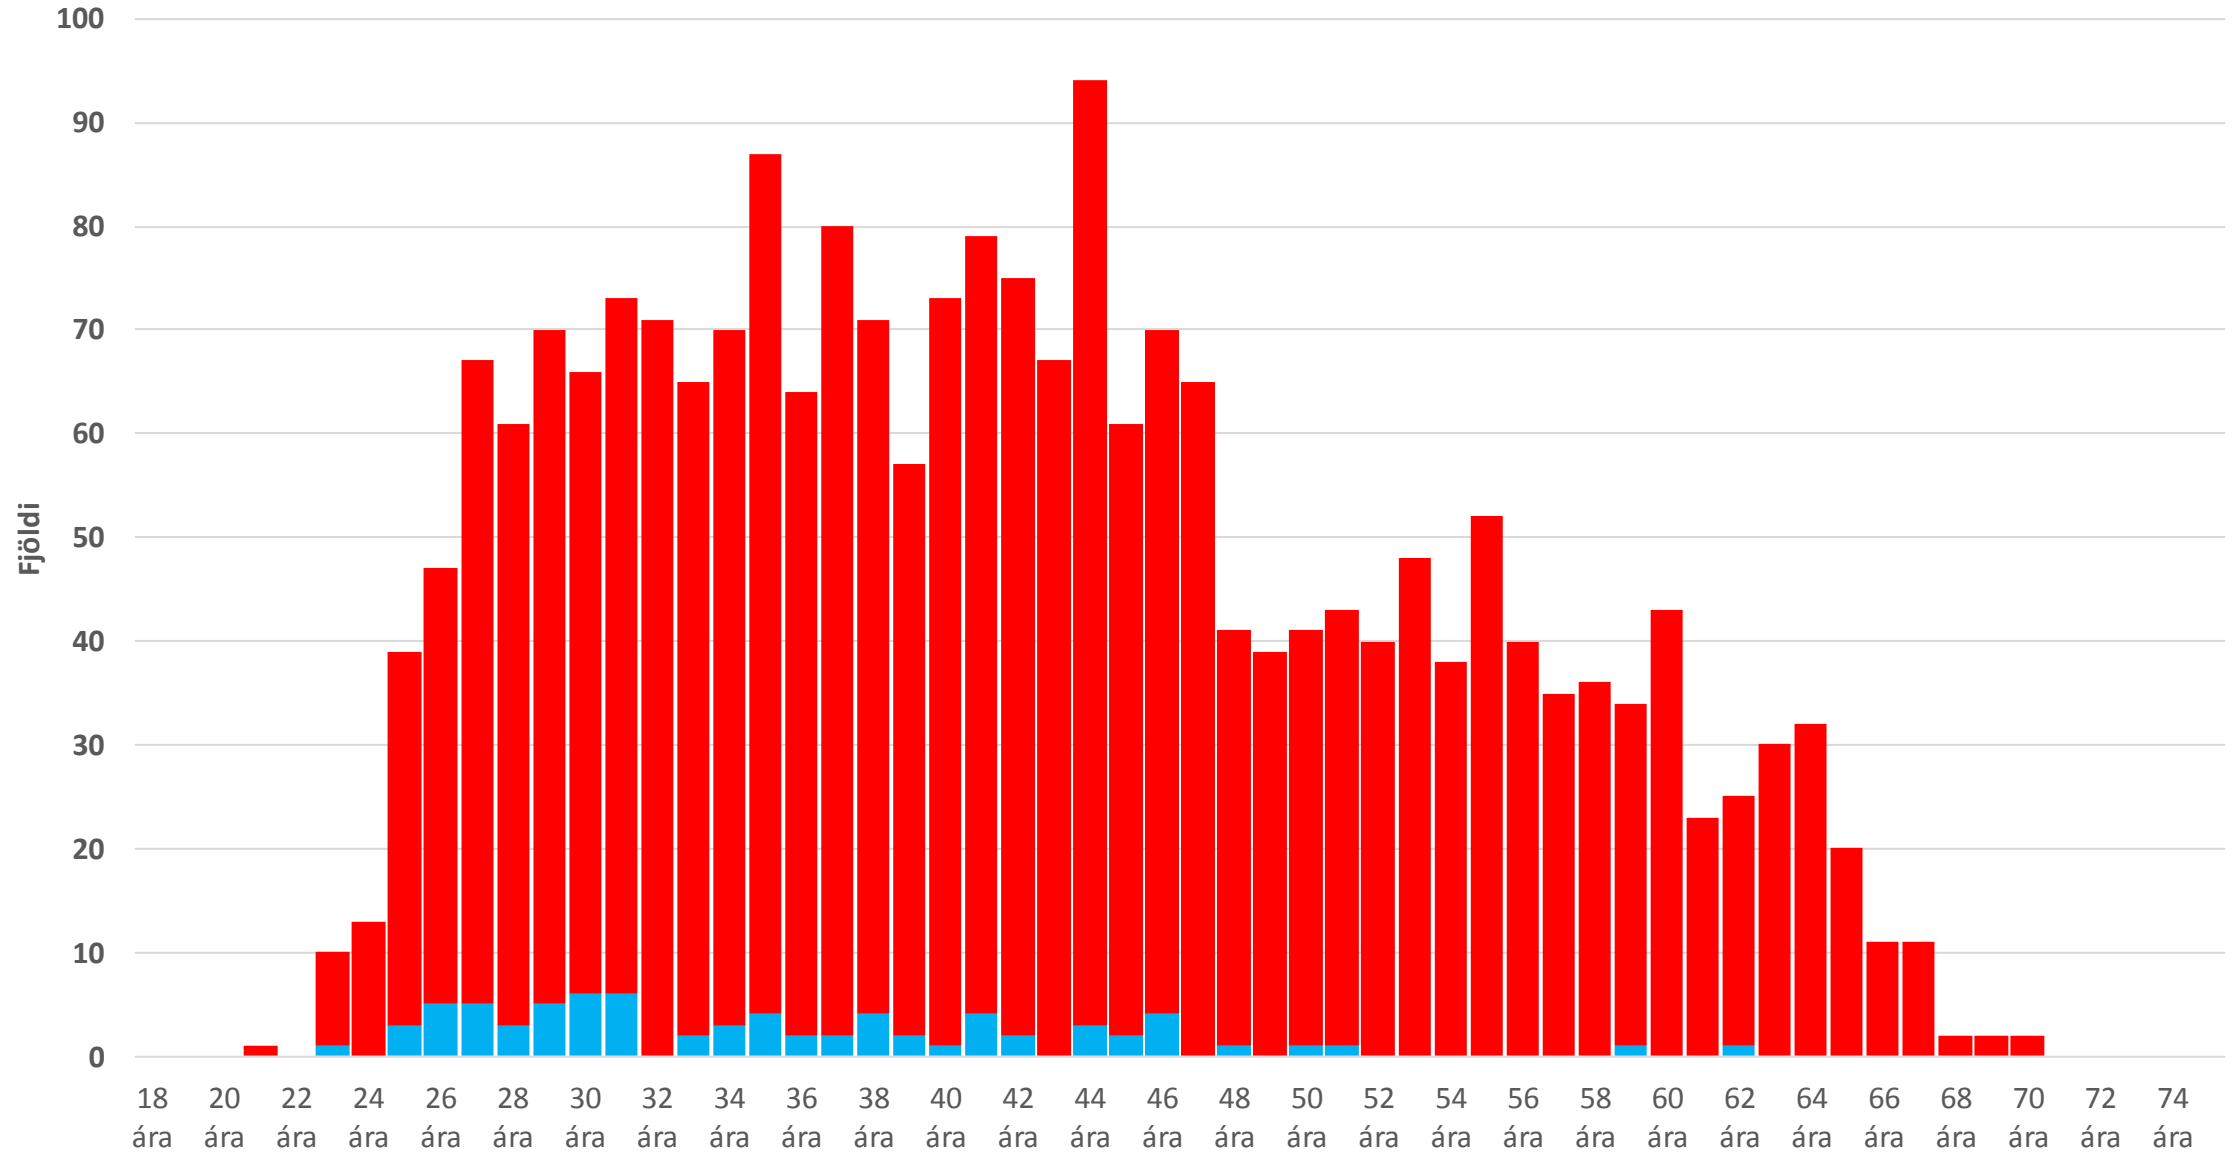

KÍ utan FKE. Samtals um 10.600 félagsmenn

Kynjaskipting félagsmanna KÍ haustið 2016.

Meðalaldur 46,6 ár

■ Karlar. Meðalaldur 48,4 ár

■ Konur. Meðalaldur 46,2 ár

Haust 2016. Kynjahlutföll í aðildarfélögum KÍ

Haust 2016. Meðalaldur

67 ár

0 ár

Haust 2016. Meðalaldur

67 ár

FG: Félagsmenn 4.860. Meðalaldur 46,2 ár

Haust 2016

■ Karlar 17%. Meðalaldur 45,7 ár

■ Konur 83%. Meðalaldur 46,3 ár

FL: Félagsmenn 2.280. Meðalaldur 42,3 ár

Haust 2016

■ Karlar 3%. Meðalaldur 35,2 ár

■ Konur 97%. Meðalaldur 42,5 ár

FF: Félagsmenn 1.810. Meðalaldur 49,8 ár

Haut 2016

■ Karlar 42%. Meðalaldur 51,6 ár

■ Konur 58%. Meðalaldur 48,5 ár

FT: Félagsmenn 530. Meðalaldur 48,5 ár

Haut 2016

■ Karlar 42%. Meðalaldur 48,9 ár

■ Konur 58%. Meðalaldur 48,1 ár

SÍ: Félagsmenn 520. Meðalaldur 51,2 ár

Haust 2016

■ Karlar 23%. Meðalaldur 52,5 ár