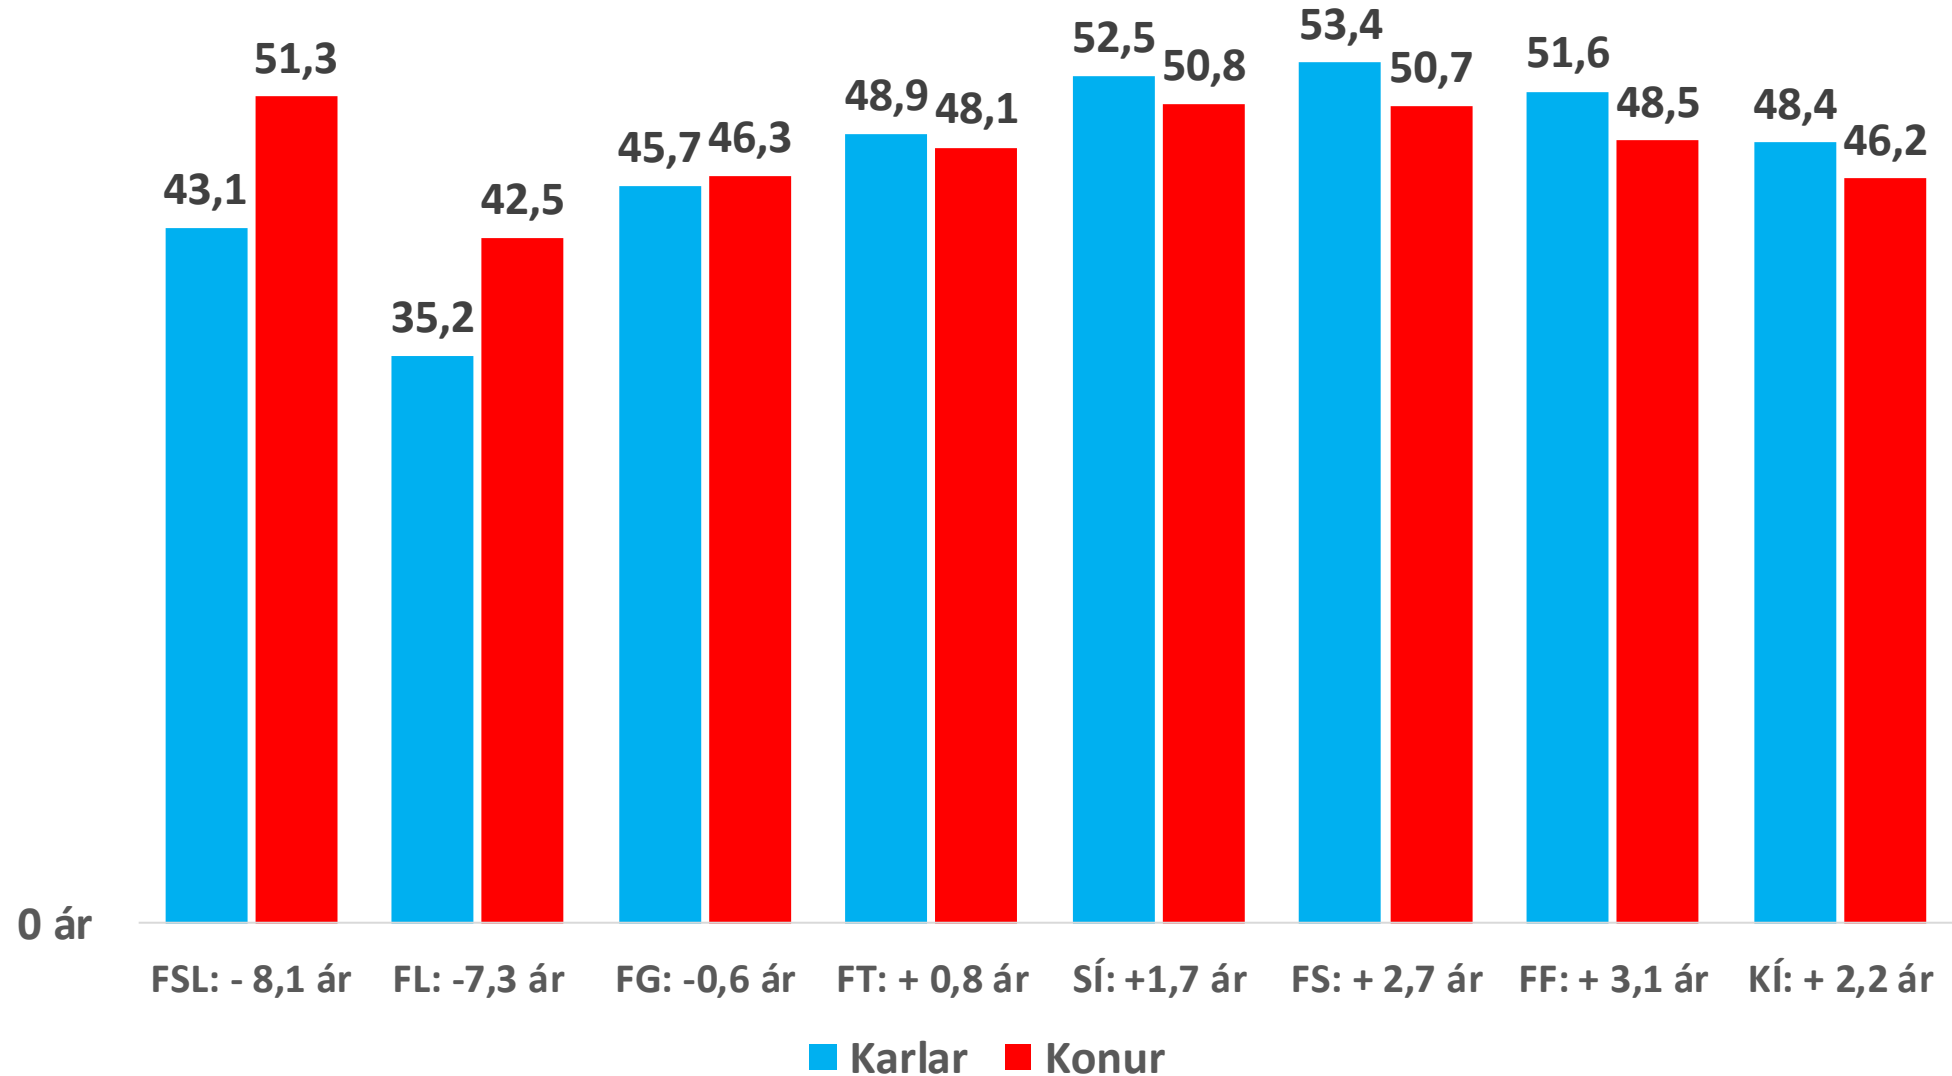

KÍ utan FKE. Samtals um 10.600 félagsmenn

Kynjaskipting félagsmanna KÍ haustið 2016.

Meðalaldur 46,6 ár

■ Karlar. Meðalaldur 48,4 ár

■ Konur. Meðalaldur 46,2 ár

Haust 2016. Kynjahlutföll í aðildarfélögum KÍ

Haust 2016. Meðalaldur

67 ár

0 ár

Haust 2016. Meðalaldur

67 ár

FG: Félagsmenn 4.860. Meðalaldur 46,2 ár

Haust 2016

■ Karlar 17%. Meðalaldur 45,7 ár

■ Konur 83%. Meðalaldur 46,3 ár

FL: Félagsmenn 2.280. Meðalaldur 42,3 ár

Haust 2016

■ Karlar 3%. Meðalaldur 35,2 ár

■ Konur 97%. Meðalaldur 42,5 ár

FF: Félagsmenn 1.810. Meðalaldur 49,8 ár

Haut 2016

■ Karlar 42%. Meðalaldur 51,6 ár