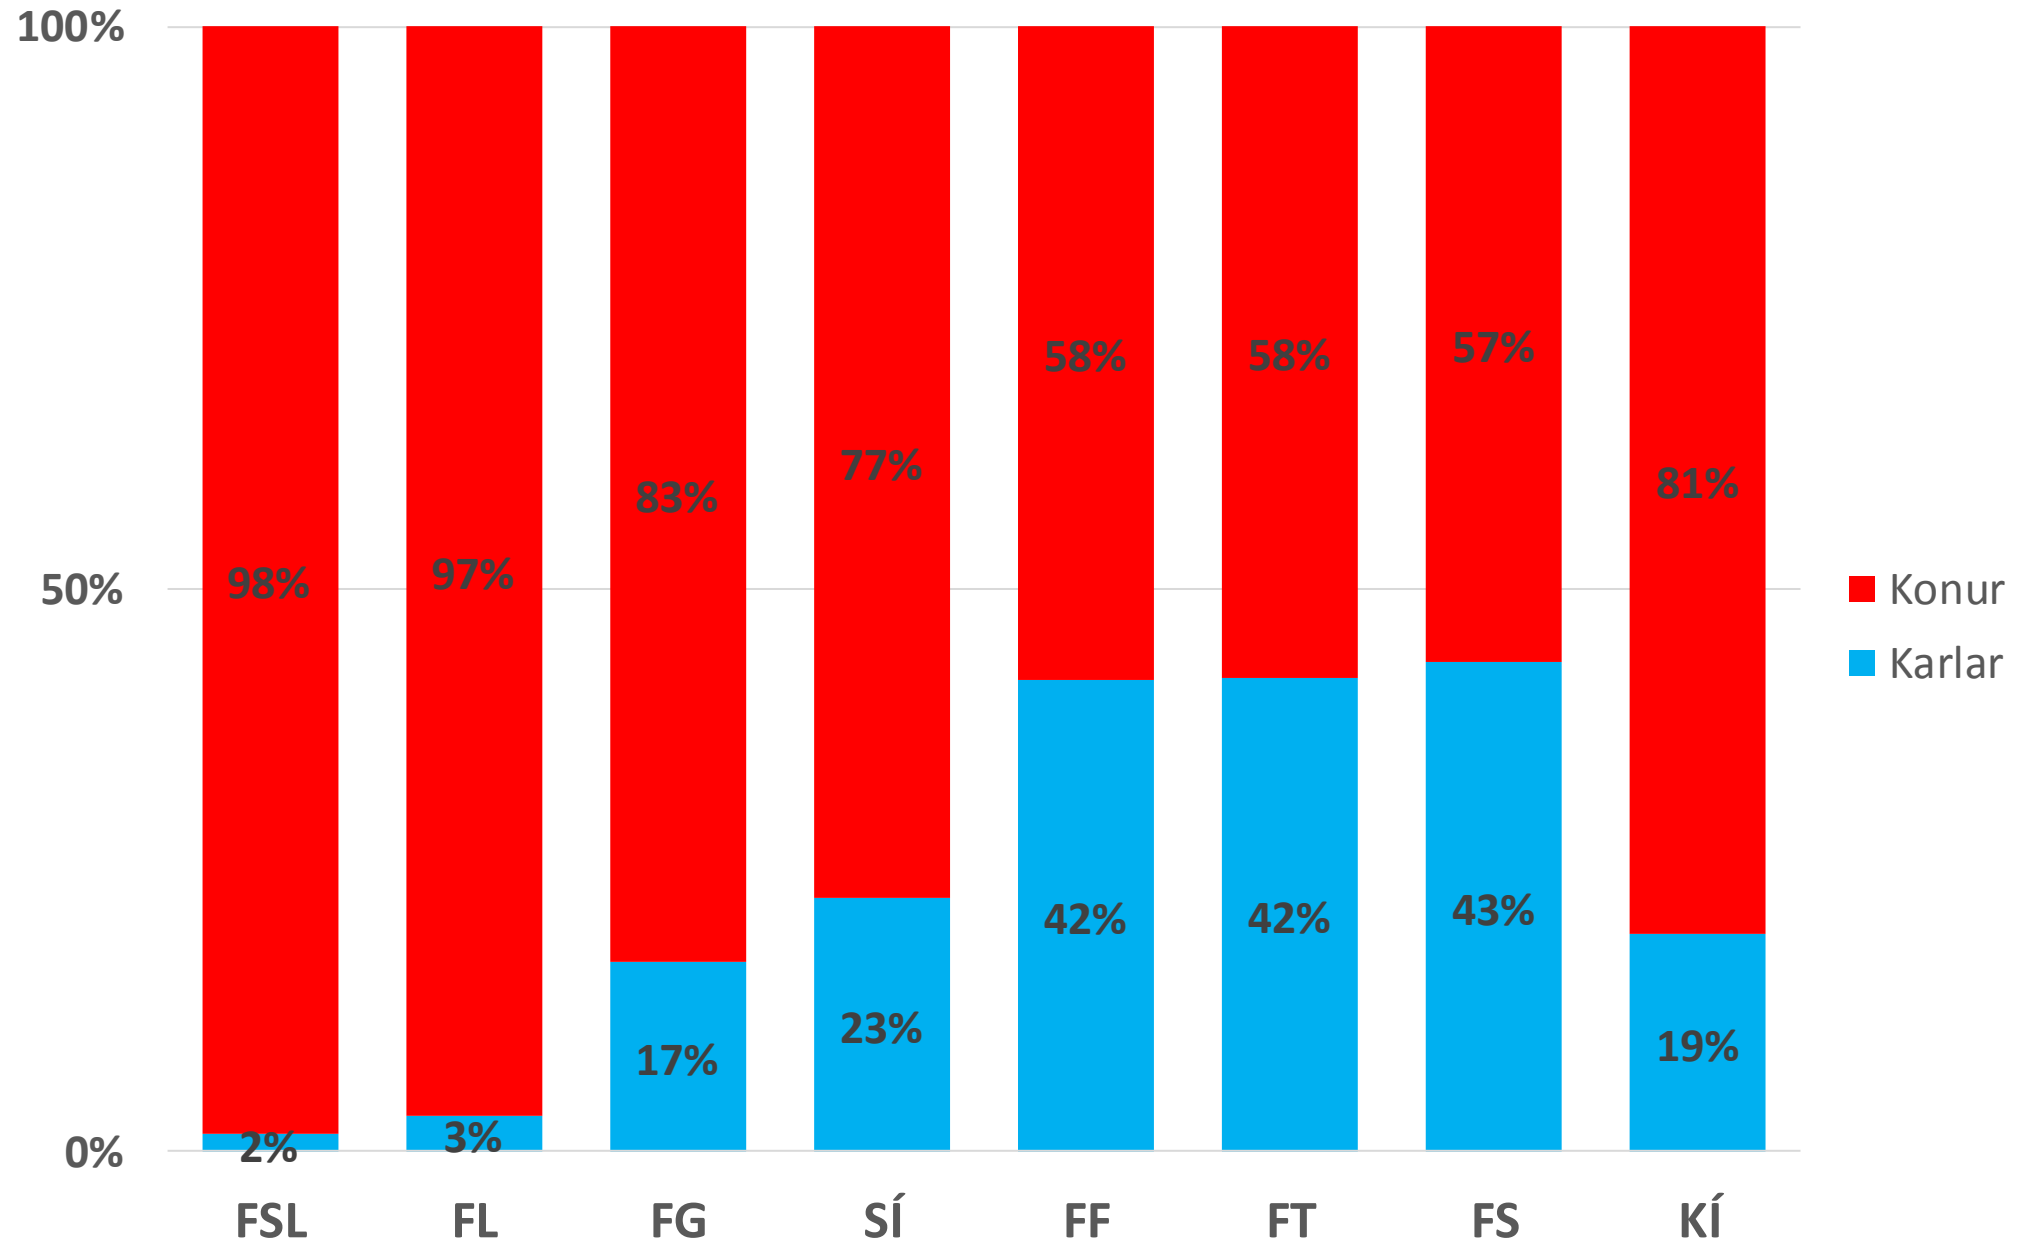

KÍ utan FKE. Samtals um 10.600 félagsmenn

Kynjaskipting félagsmanna KÍ haustið 2016.

Meðalaldur 46,6 ár

■ Karlar. Meðalaldur 48,4 ár

■ Konur. Meðalaldur 46,2 ár

Haust 2016. Kynjahlutföll í aðildarfélögum KÍ

Haust 2016. Meðalaldur

67 ár

0 ár

Haust 2016. Meðalaldur

67 ár

FG: Félagsmenn 4.860. Meðalaldur 46,2 ár

Haust 2016

■ Karlar 17%. Meðalaldur 45,7 ár