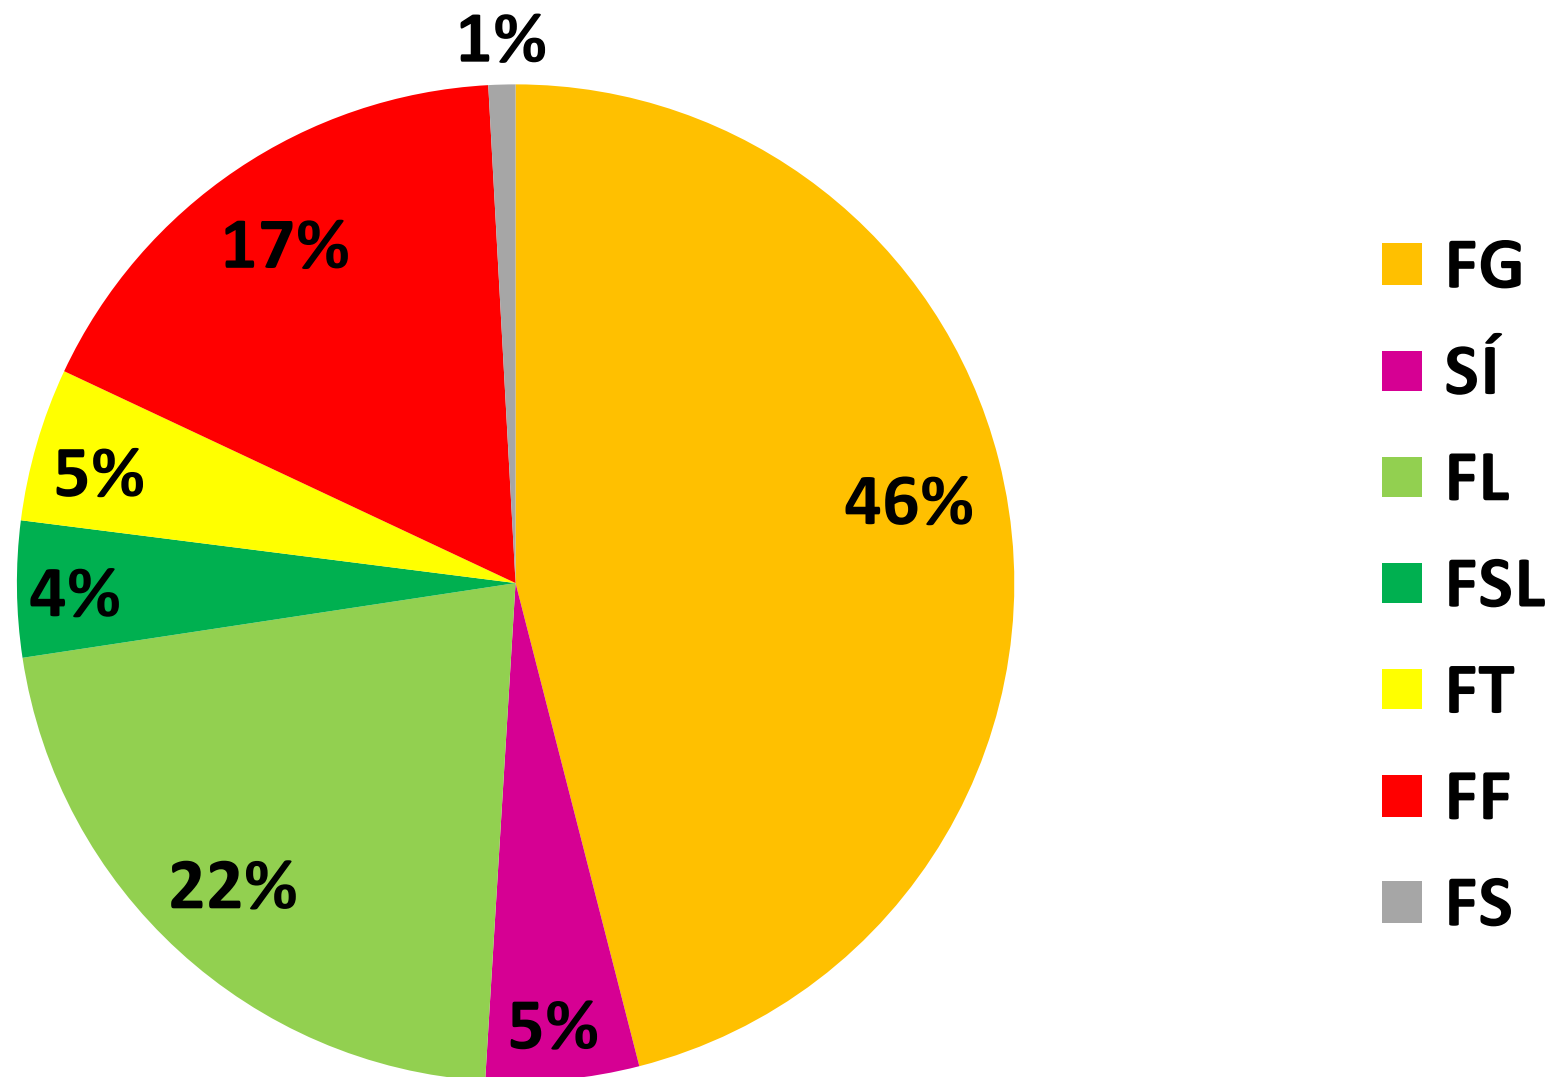

KÍ TIL FORYSTU!

FORYSTUFRÆÐSLA KÍ

26. október 2016

Aldurs- og kynjasamsetning kennara

Oddur S. Jakobsson

Efnisyfirlit

- KÍ og aðildarfélög
 - Kynjahlutföll
 - Meðalaldur
 - Aldurs- og kynjadreifing

Haust 2016.

KÍ utan FKE. Samtals um 10.600 félagsmenn

Kynjaskipting félagsmanna KÍ haustið 2016.

Meðalaldur 46,6 ár

■ Karlar. Meðalaldur 48,4 ár

■ Konur. Meðalaldur 46,2 ár

Haust 2016. Kynjahlutföll í aðildarfélögum KÍ

Haust 2016. Meðalaldur

67 ár

0 ár

Haust 2016. Meðalaldur

67 ár

FG: Félagsmenn 4.860. Meðalaldur 46,2 ár

Haust 2016

■ Karlar 17%. Meðalaldur 45,7 ár