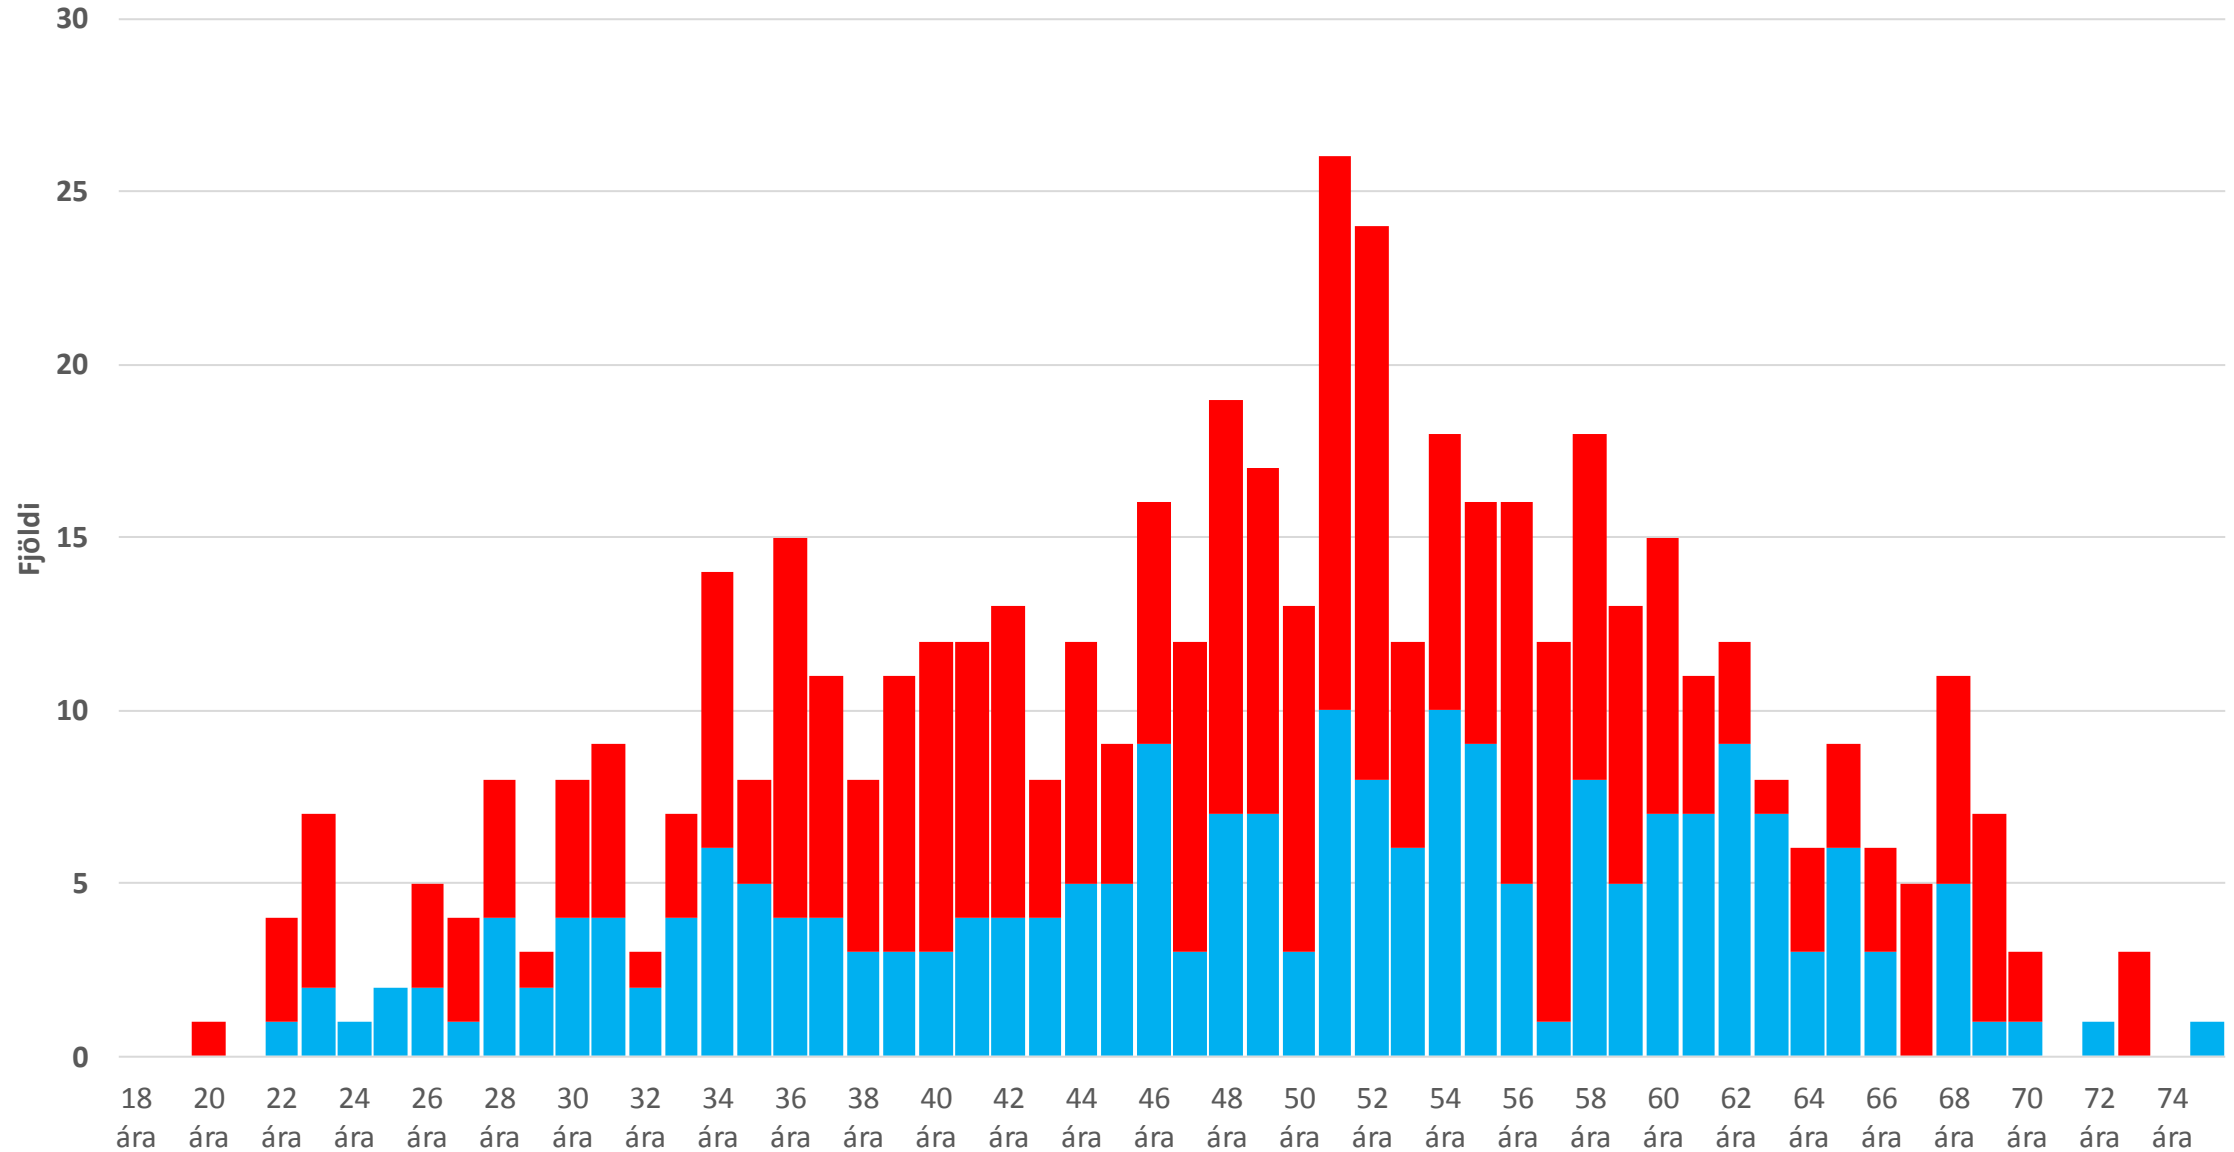

KÍ utan FKE. Samtals um 10.600 félagsmenn

Kynjaskipting félagsmanna KÍ haustið 2016.

Meðalaldur 46,6 ár

■ Karlar. Meðalaldur 48,4 ár

■ Konur. Meðalaldur 46,2 ár

Haust 2016. Kynjahlutföll í aðildarfélögum KÍ

■ Konur 83%. Meðalaldur 46,3 ár

FL: Félagsmenn 2.280. Meðalaldur 42,3 ár

Haust 2016

■ Karlar 3%. Meðalaldur 35,2 ár

■ Konur 97%. Meðalaldur 42,5 ár

FF: Félagsmenn 1.810. Meðalaldur 49,8 ár

Haut 2016

■ Karlar 42%. Meðalaldur 51,6 ár

■ Konur 58%. Meðalaldur 48,5 ár

FT: Félagsmenn 530. Meðalaldur 48,5 ár

Haut 2016

■ Karlar 42%. Meðalaldur 48,9 ár

■ Konur 58%. Meðalaldur 48,1 ár

SÍ: Félagsmenn 520. Meðalaldur 51,2 ár

Haust 2016

■ Karlar 23%. Meðalaldur 52,5 ár

■ Konur 77%. Meðalaldur 50,8 ár

FSL: Félagsmenn 470. Meðalaldur 51,2 ár

Haust 2016

■ Karlar 2%. Meðalaldur 43,1 ár ■ Konur 98%. Meðalaldur 51,3 ár

FS: Félagsmenn 90. Meðalaldur 51,8 ár

Haut 2016

■ Karlar 43%. Meðalaldur 53,4 ár