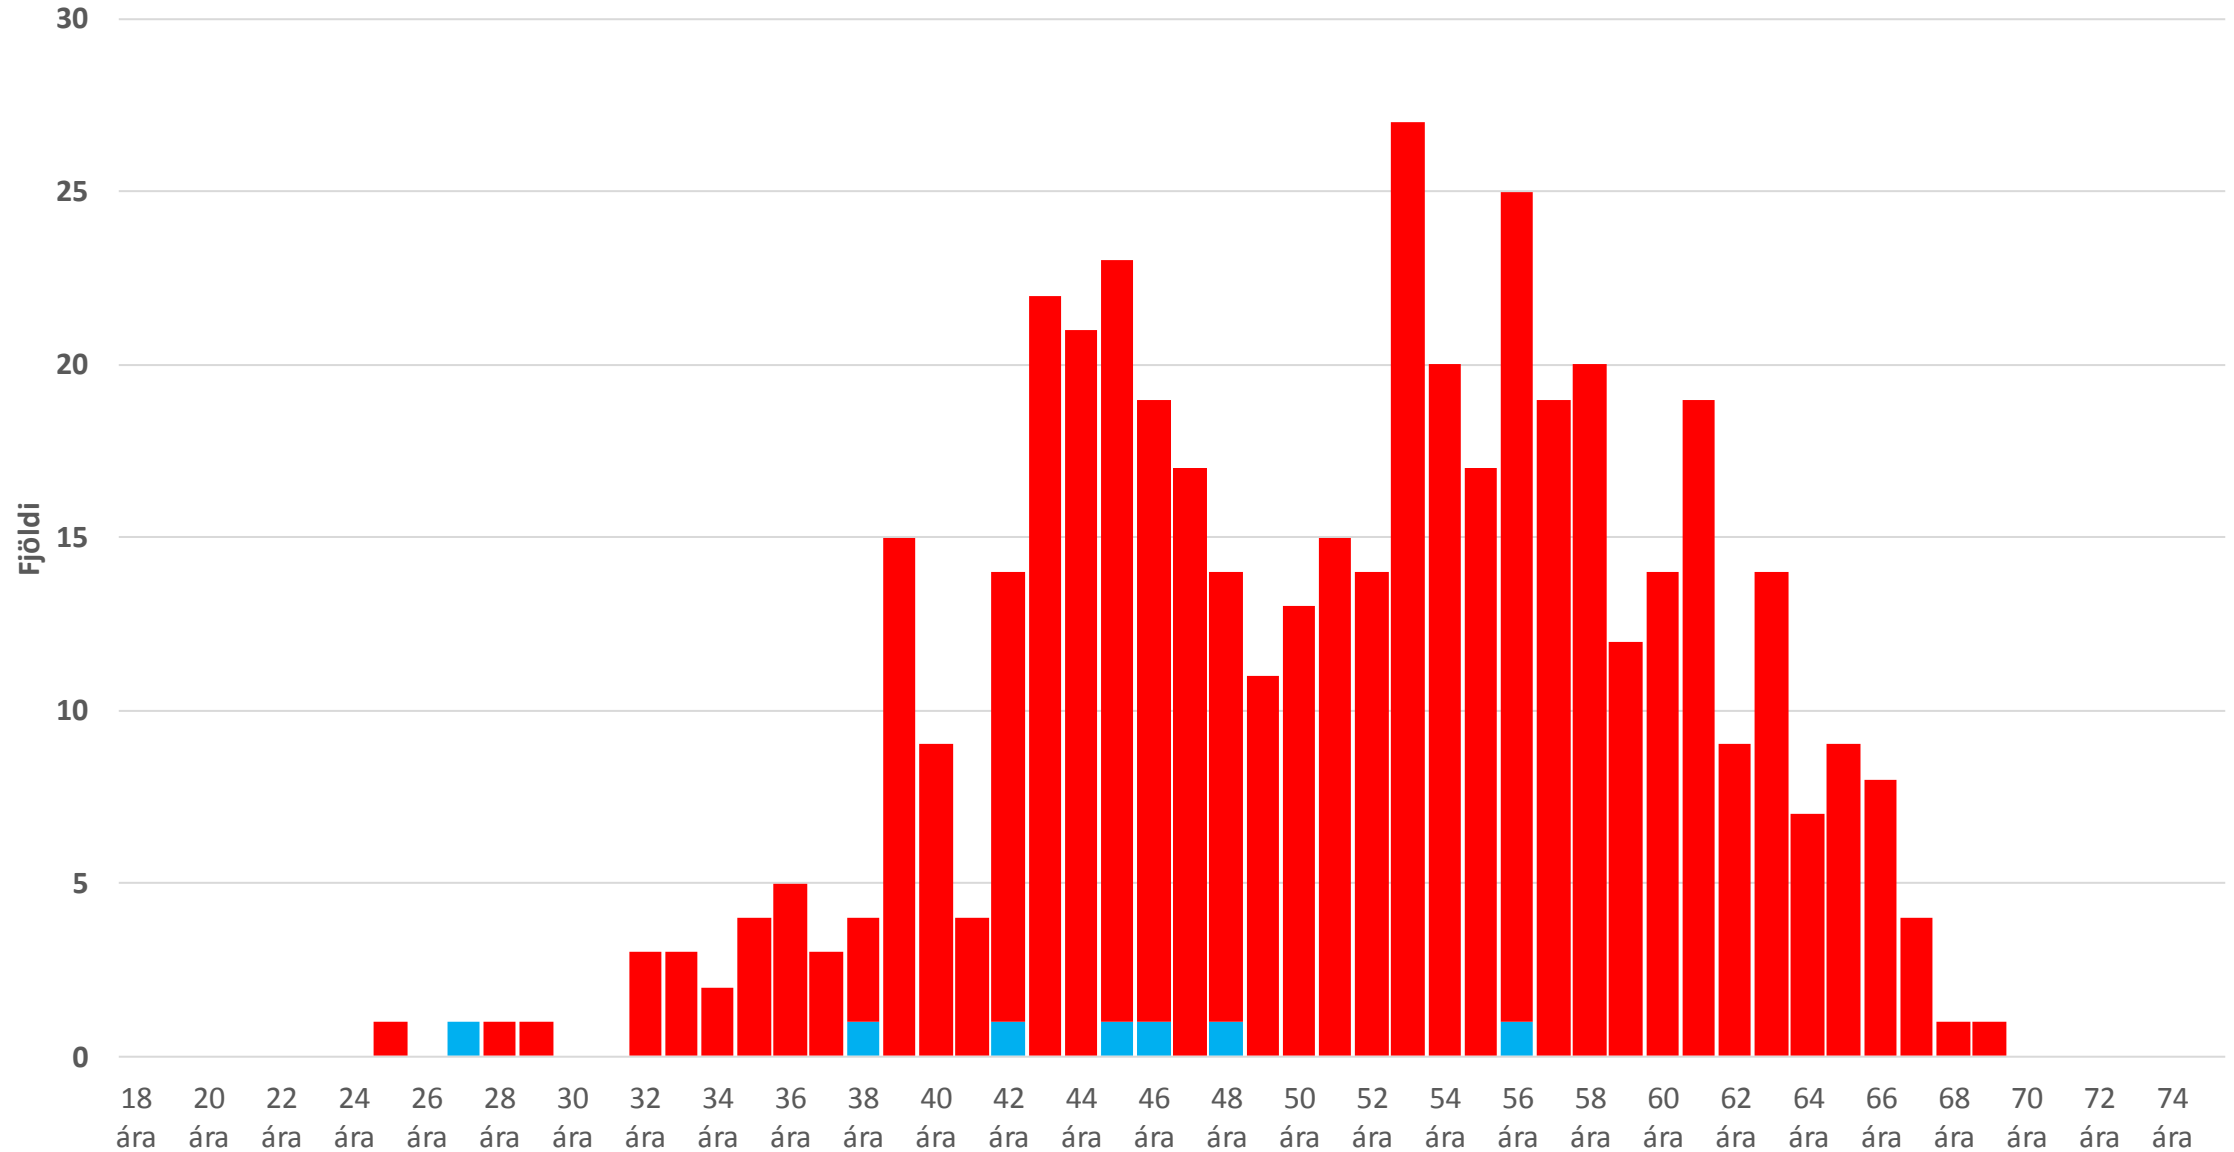

FSL: Félagsmenn 470. Meðalaldur 51,2 ár

Haust 2016

■ Karlar 2%. Meðalaldur 43,1 ár   ■ Konur 98%. Meðalaldur 51,3 ár