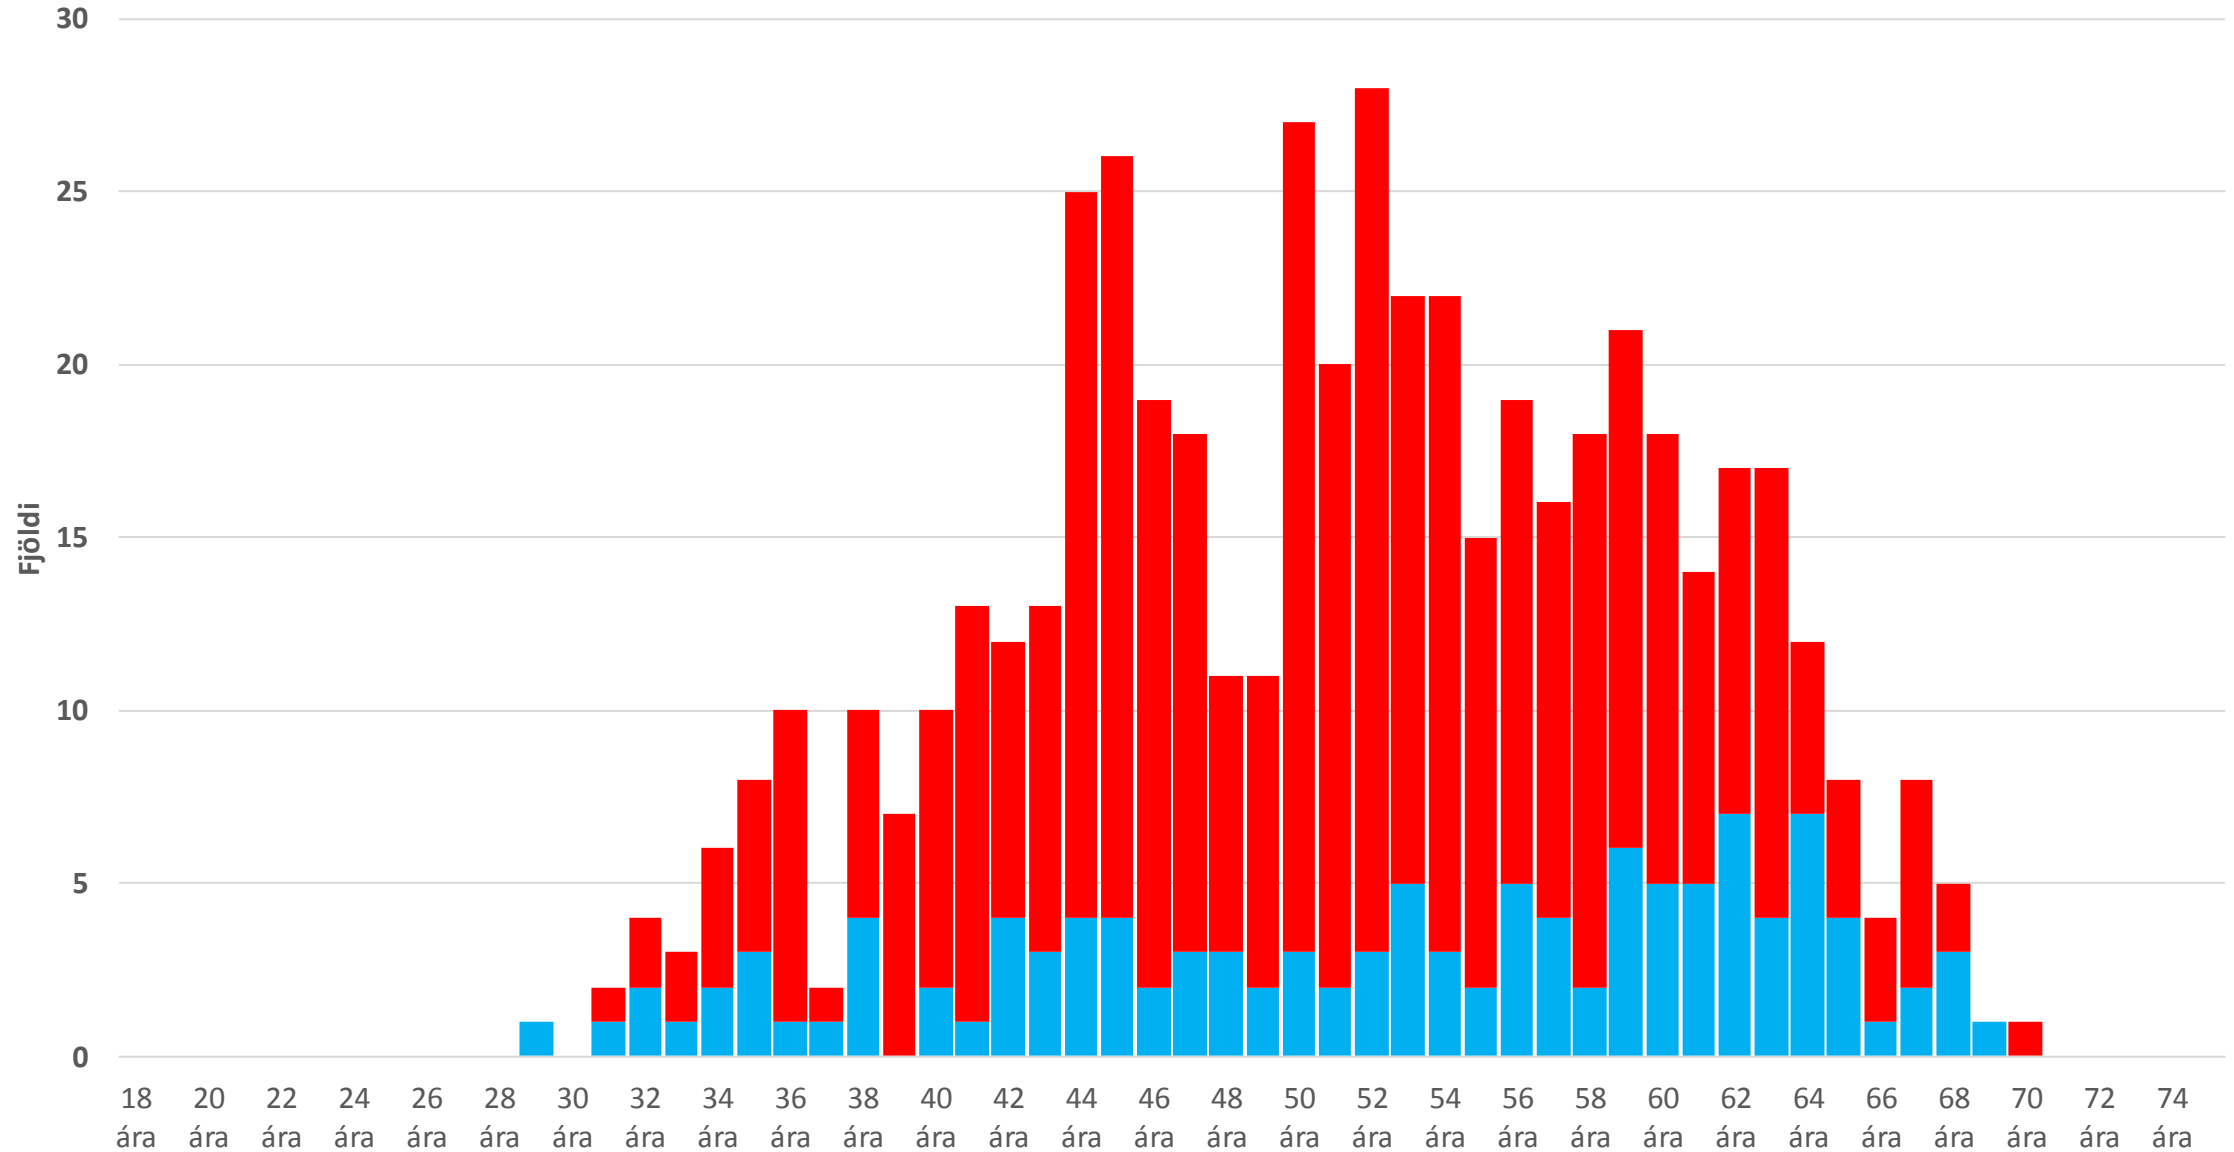

KÍ utan FKE. Samtals um 10.600 félagsmenn

Kynjaskipting félagsmanna KÍ haustið 2016.

Meðalaldur 46,6 ár

■ Karlar. Meðalaldur 48,4 ár

■ Konur. Meðalaldur 46,2 ár

Haust 2016. Kynjahlutföll í aðildarfélögum KÍ

■ Konur 83%. Meðalaldur 46,3 ár

FL: Félagsmenn 2.280. Meðalaldur 42,3 ár

Haust 2016

■ Karlar 3%. Meðalaldur 35,2 ár

■ Konur 97%. Meðalaldur 42,5 ár

FF: Félagsmenn 1.810. Meðalaldur 49,8 ár

Haut 2016

■ Karlar 42%. Meðalaldur 51,6 ár

■ Konur 58%. Meðalaldur 48,5 ár

FT: Félagsmenn 530. Meðalaldur 48,5 ár

Haut 2016

■ Karlar 42%. Meðalaldur 48,9 ár

■ Konur 58%. Meðalaldur 48,1 ár

SÍ: Félagsmenn 520. Meðalaldur 51,2 ár

Haust 2016

■ Karlar 23%. Meðalaldur 52,5 ár

■ Konur 77%. Meðalaldur 50,8 ár

FSL: Félagsmenn 470. Meðalaldur 51,2 ár

Haust 2016

■ Karlar 2%. Meðalaldur 43,1 ár ■ Konur 98%. Meðalaldur 51,3 ár

FS: Félagsmenn 90. Meðalaldur 51,8 ár

Haut 2016

■ Karlar 43%. Meðalaldur 53,4 ár